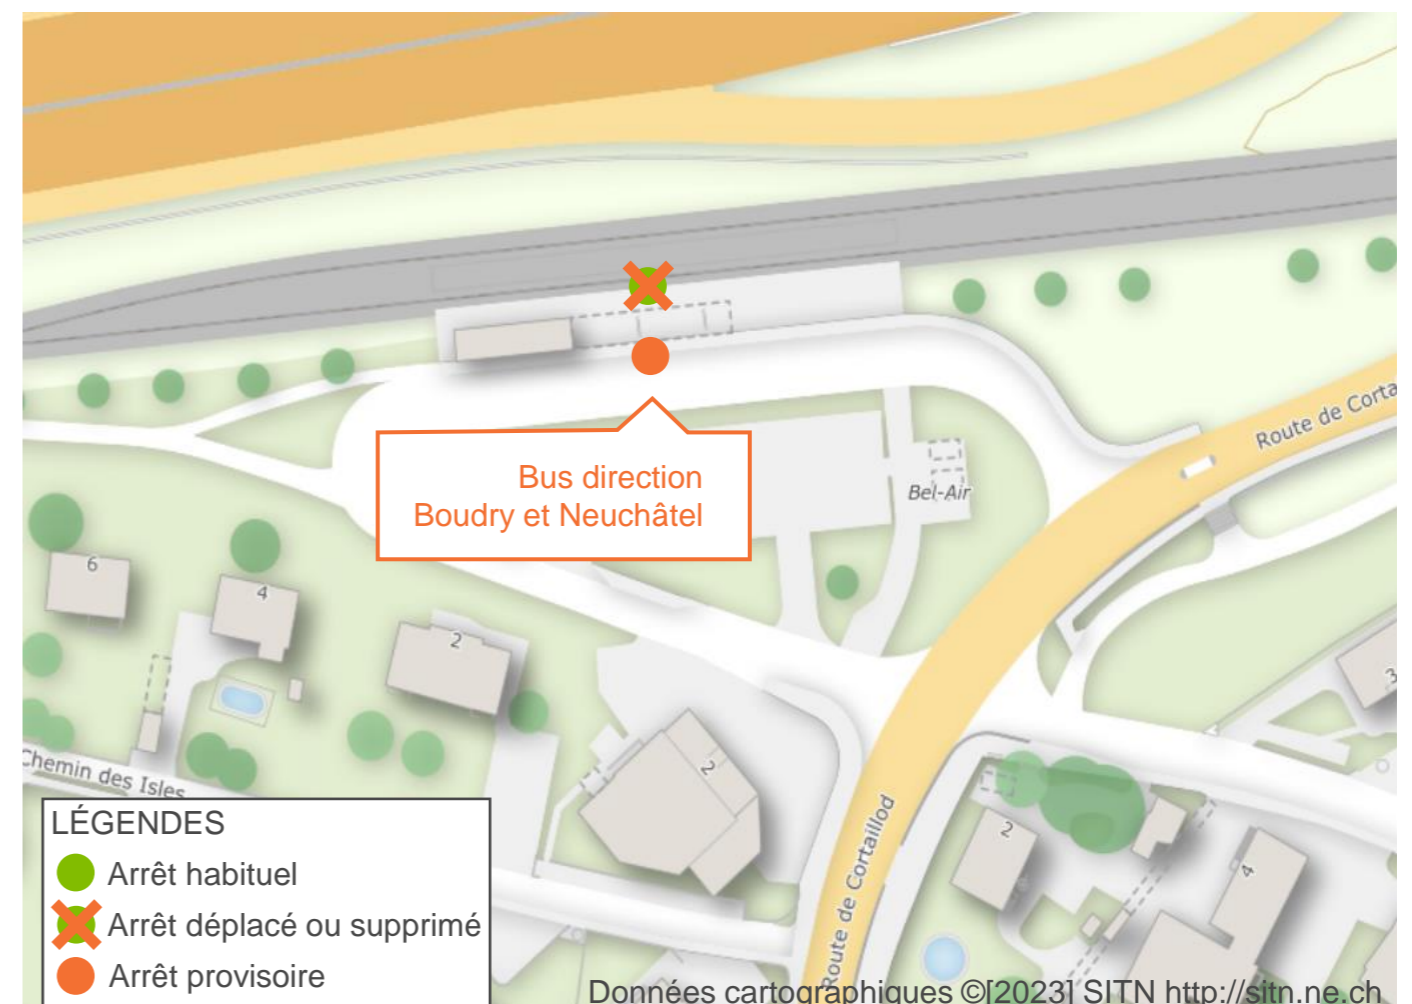

Départ du bus à l'arrêt **Boudry Littorail, gare** et transbordement vers le train à **Colombier NE, Bas-des-Allées**.

Merci de votre compréhension et bon voyage sur nos lignes.

Service par bus de Boudry Littorail, gare à Colombier NE, Bas-des-Allées

Départ du bus à l'entrée/sortie du **Rond-Point**.

Pour Neuchâtel, transbordement vers le train à **Colombier NE, Bas-des-Allées**.

Merci de votre compréhension et bon voyage sur nos lignes.

Service par bus de Boudry Littorail, gare à Colombier NE, Bas-des-Allées

Ligne(s) **215**

▷ Toutes les directions

Du 1^{er} mai au 4 septembre

En raison de travaux de modernisation de la ligne, le train est remplacé par un bus de Boudry Littorail, gare à Colombier NE, Bas-des-Allées du 1^{er} mai au 4 septembre.

Départ des bus à l'arrêt **Areuse Littorail, gare.**

Pour Neuchâtel, transbordement vers le train à **Colombier NE, Bas-des-Allées.**

Merci de votre compréhension et bon voyage sur nos lignes.

Service par bus de Boudry Littorail, gare à Colombier NE, Bas-des-Allées