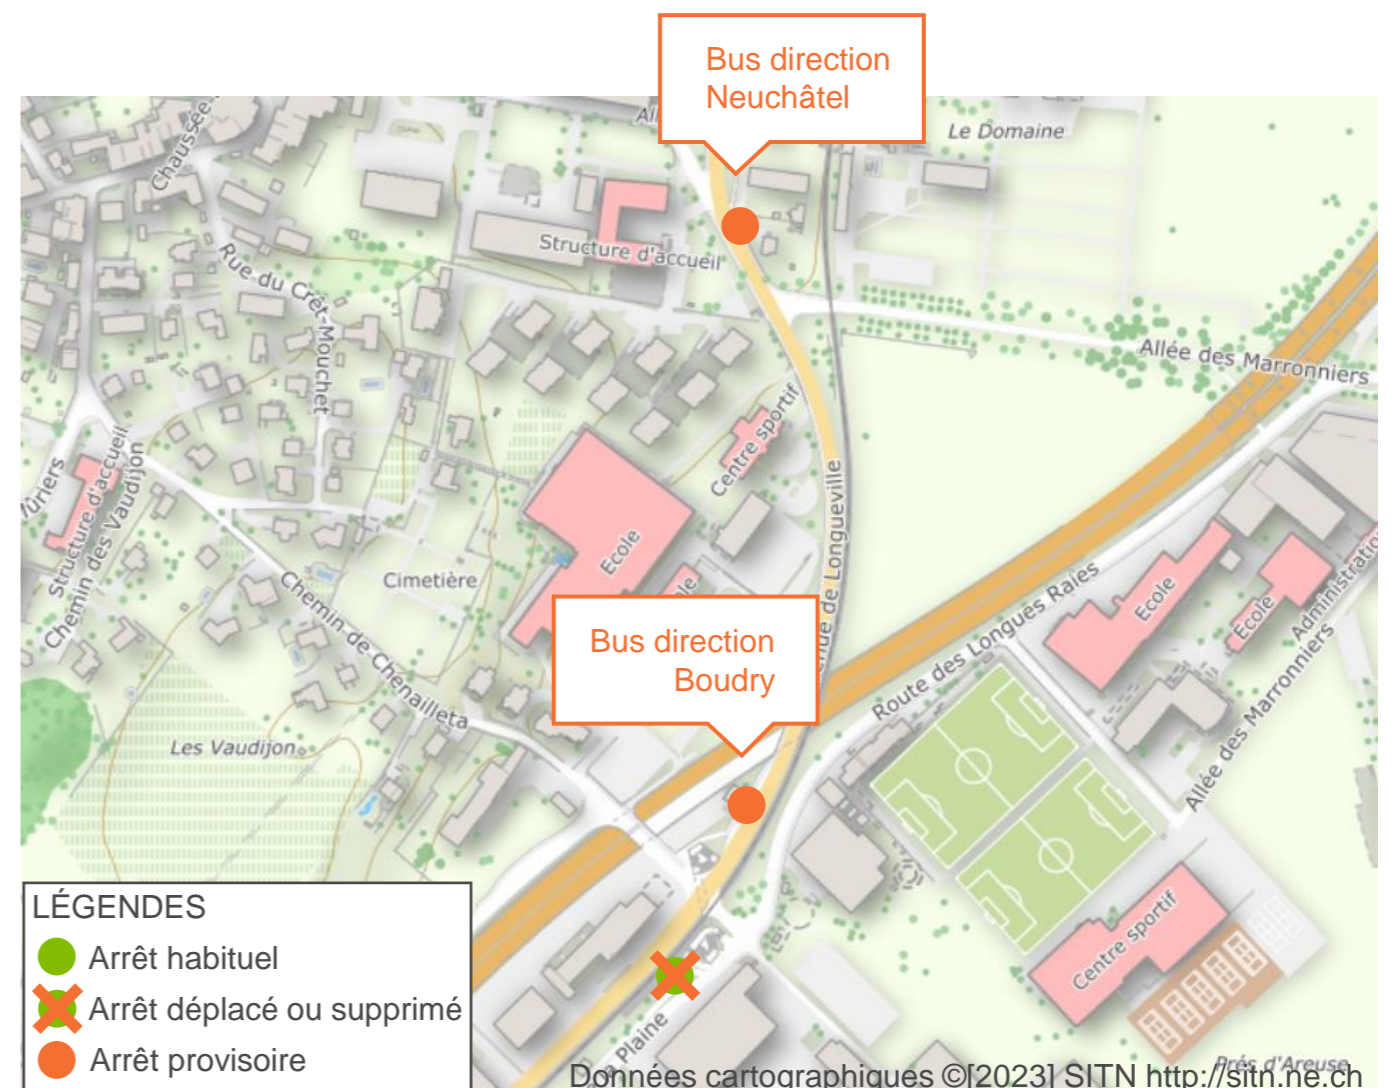

Service par bus de Boudry Littorail, gare à Colombier NE, Bas-des-Allées

Ligne(s) **215**

▷ Toutes les directions

Du 1er mai au 4 septembre

En raison de travaux de modernisation de la ligne, le train est remplacé par un bus de Boudry Littorail, gare à Colombier NE, Bas-des-Allées du 1er mai au 4 septembre.

Pour Boudry, départ du bus à l'arrêt **Colombier NE, Cescole**.

Pour Neuchâtel, départ du bus sur l'**Avenue de Longueville après le croisement avec l'Allée des Marronniers** puis transbordement vers le train à **Colombier NE, Bas-des-Allées**.

Merci de votre compréhension et bon voyage sur nos lignes.