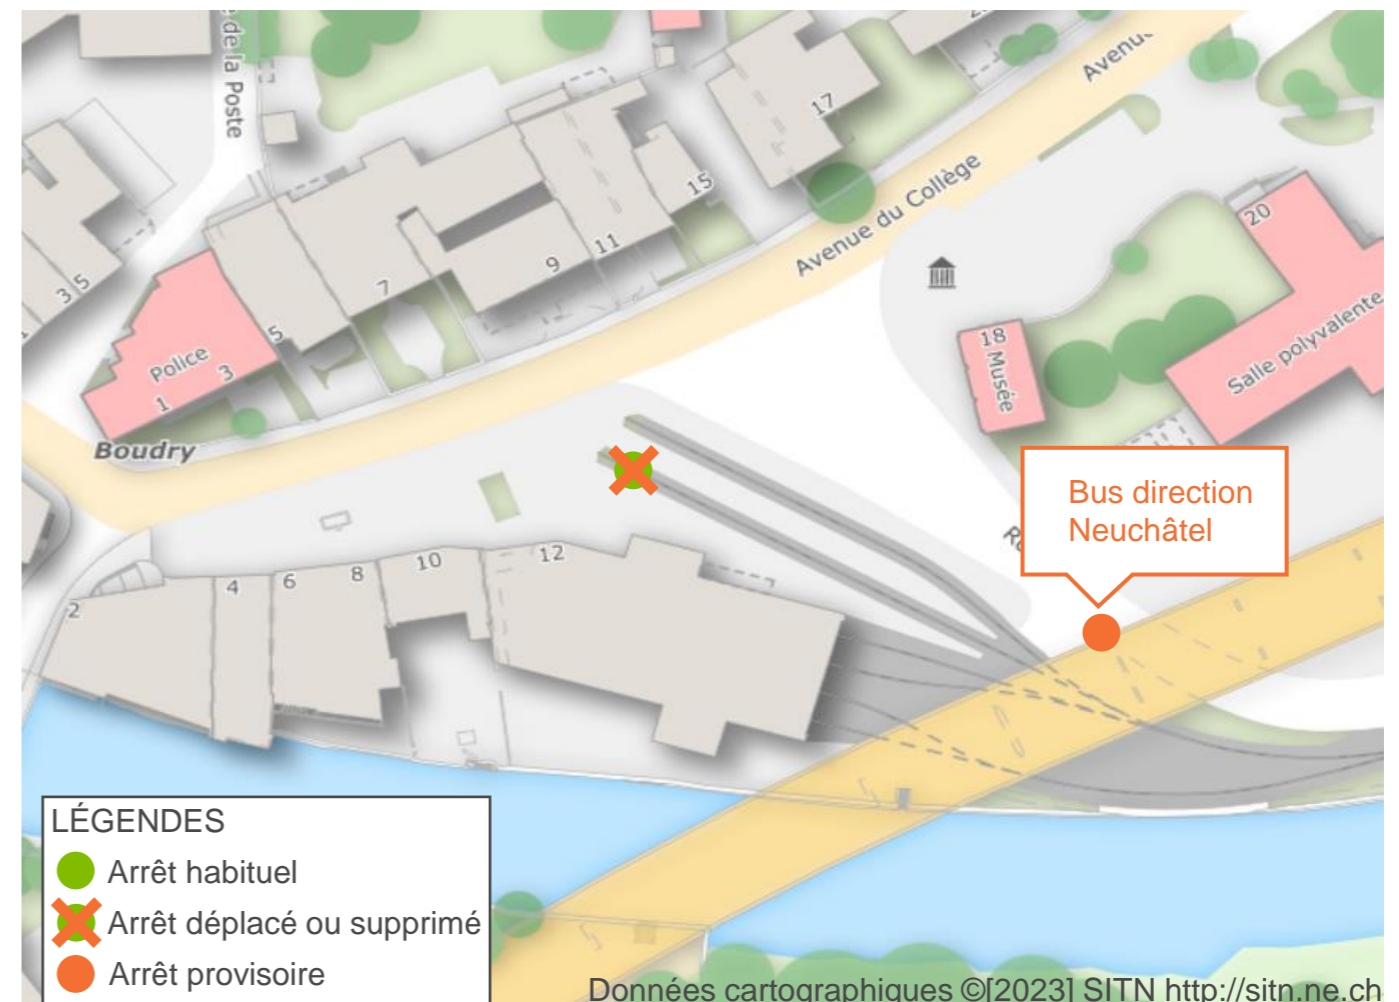

Service par bus de Boudry Littorail, gare à Colombier NE, Bas-des-Allées

Ligne(s) **215**

▷ Neuchâtel Place Pury Littorail

Du 1^{er} mai au 4 septembre

En raison de travaux de modernisation de la ligne, le train est remplacé par un bus de Boudry Littorail, gare à Colombier NE, Bas-des-Allées du 1^{er} mai au 4 septembre.

Départ du bus à l'arrêt **Boudry Littorail, gare** et transbordement vers le train à **Colombier NE, Bas-des-Allées**.

Merci de votre compréhension et bon voyage sur nos lignes.

Service par bus de Boudry Littorail, gare à Colombier NE, Bas-des-Allées

Ligne(s) **215**

▷ Toutes les directions

Du 1^{er} mai au 4 septembre

En raison de travaux de modernisation de la ligne, le train est remplacé par un bus de Boudry Littorail, gare à Colombier NE, Bas-des-Allées du 1^{er} mai au 4 septembre.

Départ du bus à l'entrée/sortie du **Rond-Point**.

Pour Neuchâtel, transbordement vers le train à **Colombier NE, Bas-des-Allées**.

Merci de votre compréhension et bon voyage sur nos lignes.

Service par bus de Boudry Littorail, gare à Colombier NE, Bas-des-Allées