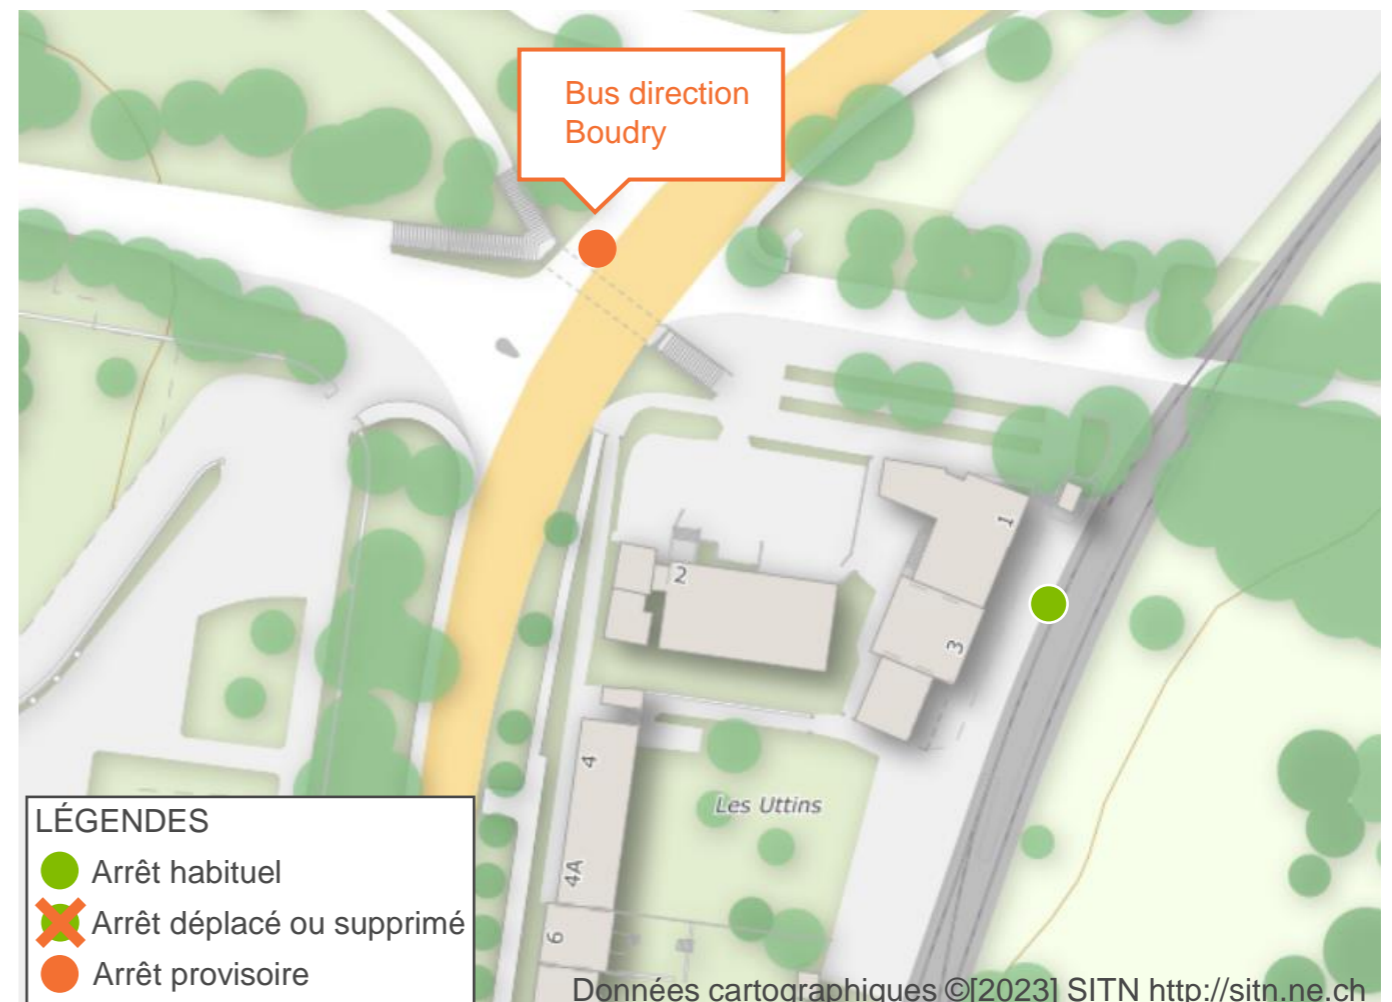

Service par bus de Boudry Littorail, gare à Colombier NE, Bas-des-Allées

Ligne(s) **215**

▷ Toutes les directions

Du 1er mai au 4 septembre

En raison de travaux de modernisation de la ligne, le train est remplacé par un bus de Boudry Littorail, gare à Colombier NE, Bas-des-Allées du 1er mai au 4 septembre.

Pour Boudry, départ du bus **au bord de la route principale.**

Pour Neuchâtel, prenez le train comme d'habitude.

Merci de votre compréhension et bon voyage sur nos lignes.