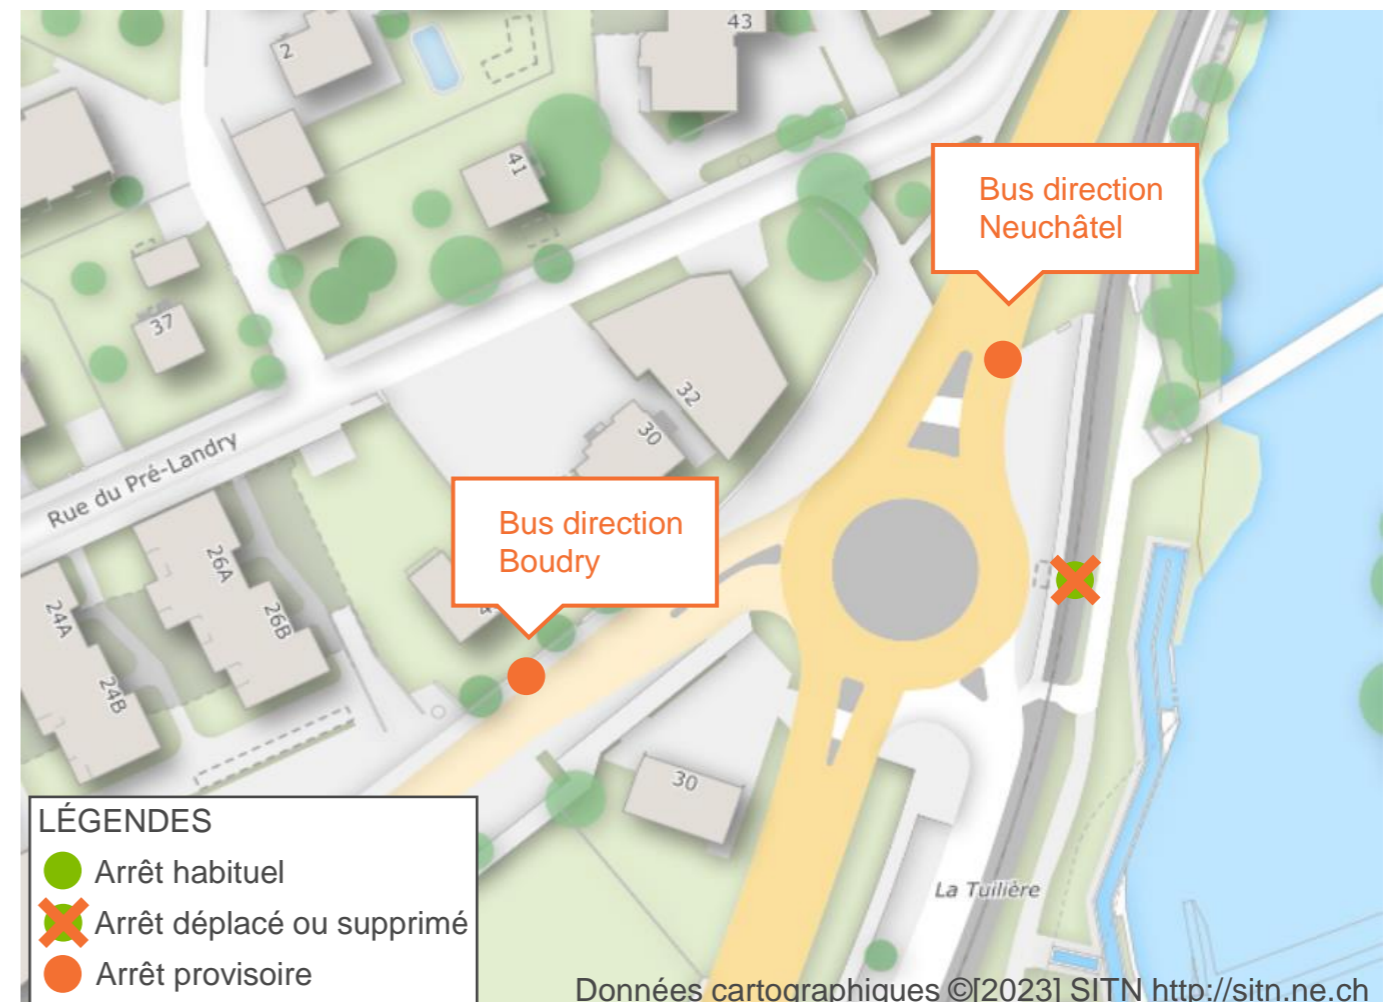

Service par bus de Boudry Littorail, gare à Colombier NE, Bas-des-Allées

Ligne(s) **215**

▷ Neuchâtel Place Pury Littorail

Du 1^{er} mai au 4 septembre

En raison de travaux de modernisation de la ligne, le train est remplacé par un bus de Boudry Littorail, gare à Colombier NE, Bas-des-Allées du 1^{er} mai au 4 septembre.

Départ du bus à l'arrêt **Boudry Littorail, gare** et transbordement vers le train à **Colombier NE, Bas-des-Allées**.

Merci de votre compréhension et bon voyage sur nos lignes.

Service par bus de Boudry Littorail, gare à Colombier NE, Bas-des-Allées

Ligne(s) **215**

▷ Toutes les directions

Du 1^{er} mai au 4 septembre

En raison de travaux de modernisation de la ligne, le train est remplacé par un bus de Boudry Littorail, gare à Colombier NE, Bas-des-Allées du 1^{er} mai au 4 septembre.

Départ du bus à l'entrée/sortie du **Rond-Point**.

Pour Neuchâtel, transbordement vers le train à **Colombier NE, Bas-des-Allées**.

Merci de votre compréhension et bon voyage sur nos lignes.

Service par bus de Boudry Littorail, gare à Colombier NE, Bas-des-Allées